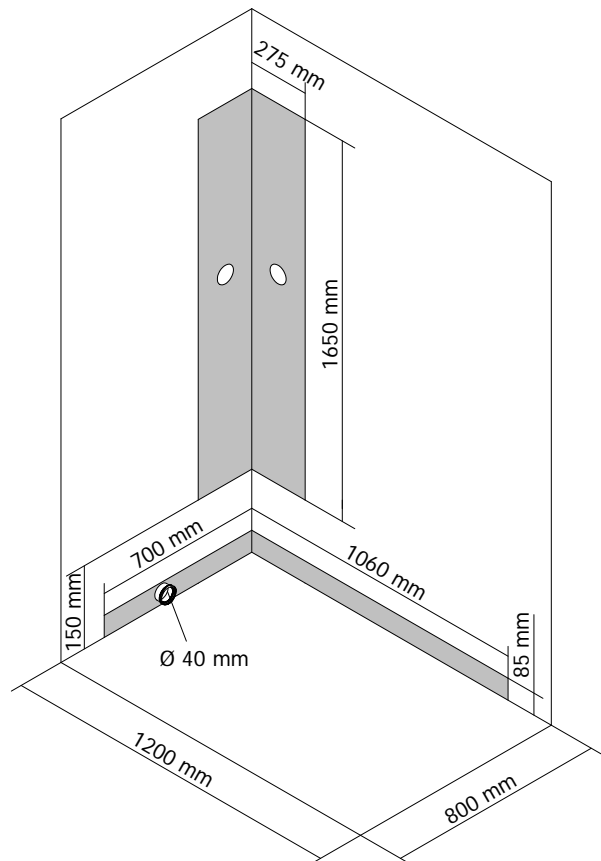

Wellnes Komplettkabine Ibiza

- 1200 x 800 mm links / rechts

Anschlussbereich Ibiza 1200 x 800 mm

Seitenwand:

Sichbares GlasmaÙ: 1850 x 683 mm

Merkmale:

MaÙe Duschbecken: 1180 mm x 790 mm x 135 mm

Höhe komplett: 2015 mm

Brausestange 400 mm höhenverstellbar

Hand u. Kopfbrause

Brauseschlauch 1500 mm flexible aus Metall

Ablage ist in 1120 mm Höhe von Innen der DW

Rückwandscheiben light-grün

ScheibenmaÙe der Türen: 1880 mm x 585 mm x 5 mm

Türscheiben zum Reinigen abklappbar.

Sichtbares GlasmaÙ des Festteiles: 1830 mm x 480 mm x 5 mm

Einstiegsbreite: 490 mm

Einstiegshöhe: 165 mm

Durchgangshöhe: 1820 mm

Seitenwand 80er:

Sichbares GlasmaÙ: 680 x 1850 mm

Rückwand (light grün):

Sichbares GlasmaÙ: 870 x 1855 mm

Seitenwand (light grün):

Sichbares GlasmaÙ: 475 x 1855 mm