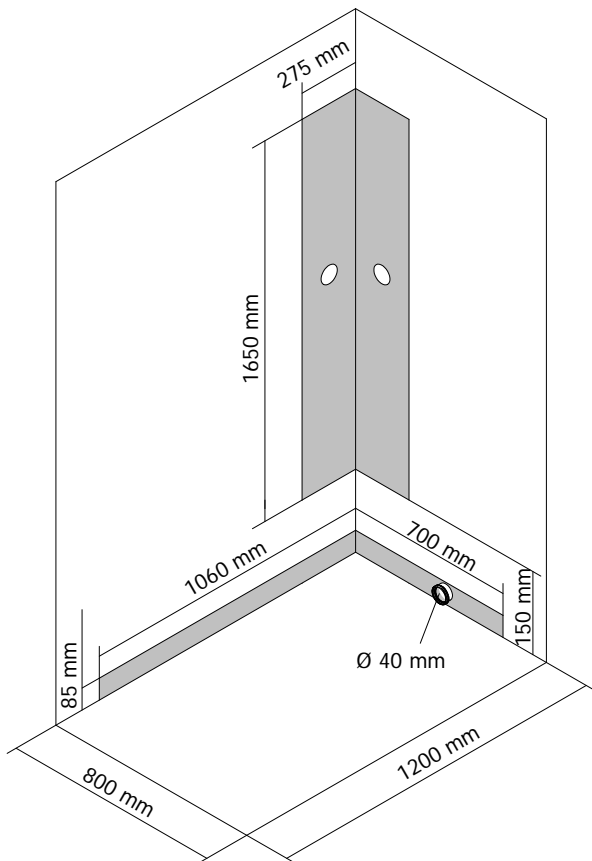

Wellnes Komplettkabine Ibiza

- 1200 x 800 mm links / rechts

Anschlussbereich Ibiza 1200 x 800 mm

Seitenwand:

Sichbares GlasmaÙ: 1850 x 683 mm

Merkmale:

MaÙe Duschbecken: 1180 mm x 790 mm x 135 mm

Höhe komplett: 2015 mm

Brausestange 400 mm höhenverstellbar

Hand u. Kopfbrause

Brauseschlauch 1500 mm flexible aus Metall

Ablage ist in 1120 mm Höhe von Innen der DW

Rückwandscheiben light-grün

ScheibenmaÙe der Türen: 1880 mm x 585 mm x 5 mm

Türscheiben zum Reinigen abklappbar.

Sichtbares GlasmaÙ des Festteiles: 1830 mm x 480 mm x 5 mm

Einstiegsbreite: 490 mm

Einstiegshöhe: 165 mm

Durchgangshöhe: 1820 mm

Seitenwand 80er:

Sichbares GlasmaÙ: 680 x 1850 mm

Rückwand (light grün):

Sichbares GlasmaÙ: 870 x 1855 mm

Seitenwand (light grün):

Sichbares GlasmaÙ: 475 x 1855 mm