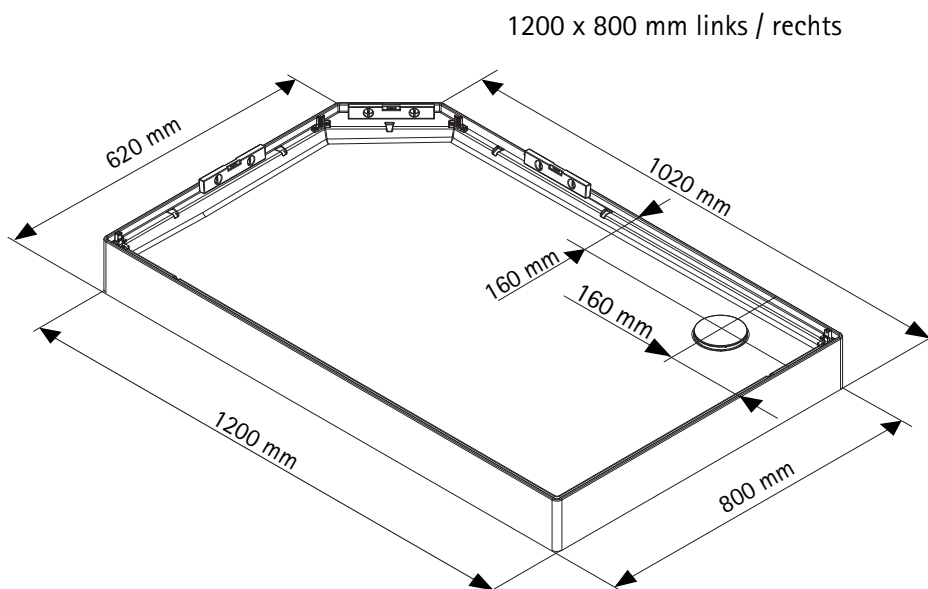

Wellnes Komplettkabine Ibiza

- 1200 x 800 mm links / rechts

Anschlussbereich Ibiza 1200 x 800 mm

Seitenwand:

Sichbares GlasmaÙ: 1850 x 683 mm

Merkmale:

MaÙe Duschbecken: 1180 mm x 790 mm x 135 mm

Höhe komplett: 2015 mm

Brausestange 400 mm höhenverstellbar

Hand u. Kopfbrause

Brauseschlauch 1500 mm flexible aus Metall

Ablage ist in 1120 mm Höhe von Innen der DW

Rückwandscheiben light-grün

ScheibenmaÙe der Türen: 1880 mm x 585 mm x 5 mm

Türscheiben zum Reinigen abklappbar.

Sichtbares GlasmaÙ des Festteiles: 1830 mm x 480 mm x 5 mm

Einstiegsbreite: 490 mm

Einstiegshöhe: 165 mm

Durchgangshöhe: 1820 mm

Seitenwand 80er:

Sichbares GlasmaÙ: 680 x 1850 mm

Rückwand (light grün):

Sichbares GlasmaÙ: 870 x 1855 mm

Seitenwand (light grün):

Sichbares GlasmaÙ: 475 x 1855 mm