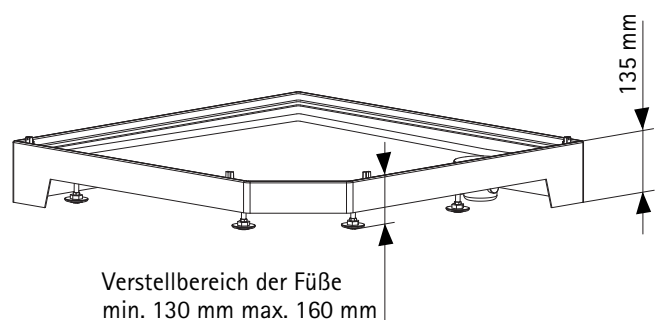

Wellnes Komplettkabine Ibiza

- 1200 x 800 mm links / rechts

Anschlussbereich Ibiza 1200 x 800 mm

Seitenwand:

Sichbares GlasmaÙ: 1850 x 683 mm

Merkmale:

MaÙe Duschbecken: 1180 mm x 790 mm x 135 mm

Höhe komplett: 2015 mm

Brausestange 400 mm höhenverstellbar

Hand u. Kopfbrause

Brauseschlauch 1500 mm flexible aus Metall

Ablage ist in 1120 mm Höhe von Innen der DW

Rückwandscheiben light-grün

ScheibenmaÙe der Türen: 1880 mm x 585 mm x 5 mm

Türscheiben zum Reinigen abklappbar.

Sichtbares GlasmaÙ des Festteiles: 1830 mm x 480 mm x 5 mm

Einstiegsbreite: 490 mm

Einstiegshöhe: 165 mm

Durchgangshöhe: 1820 mm

Seitenwand 80er:

Sichbares GlasmaÙ: 680 x 1850 mm

Rückwand (light grün):

Sichbares GlasmaÙ: 870 x 1855 mm

Seitenwand (light grün):

Sichbares GlasmaÙ: 475 x 1855 mm